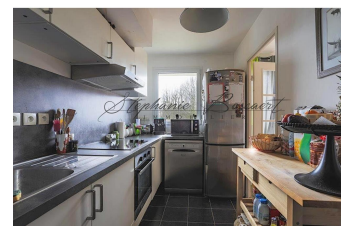

Appartement 2 chambres terrasse sud poss parking - 262 000 € (Honoraires à la charge du vendeur)
La madeleine, France

Description

VENDU PAR NOS SOINS La Madeleine Botanique, au pied du Tramway dans une rue calme, bel appartement récent de 70m2 dans une petite copropriété de 2006B offrant une belle pièce de vie sur terrasse exposée sud-ouest, vue dégagée sur jardin, très lumineux. 2 chambres, cuisine séparée et équipée, chauffage individuel. Possibilité achat parking dans la résidence. A voir absolument !