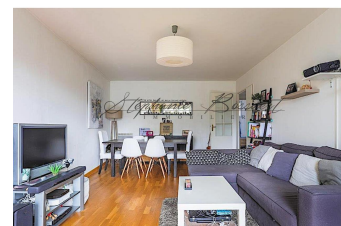

Appartement 2 chambres terrasse sud poss parking - 262 000 € (Honoraires à la charge du vendeur)
La madeleine, France

Description

VENDU PAR NOS SOINS La Madeleine Botanique, au pied du Tramway dans une rue calme, bel appartement récent de 70m2 dans une petite copropriété de 2006B offrant une belle pièce de vie sur terrasse exposée sud-ouest, vue dégagée sur jardin, très lumineux. 2 chambres, cuisine séparée et équipée, chauffage individuel. Possibilité achat parking dans la résidence. A voir absolument !

Détails

Type : Appartement
Surface : 70 m²
Nb Chambres : 2
Salle de bain : 1
Copropriété : Oui
Nb de lots : 16
N° de Lot : 34
Quote-part : 1416
Référence : FR384815