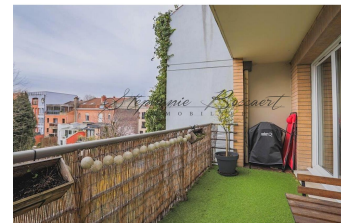

Appartement 2 chambres terrasse sud poss parking - 262 000 € (Honoraires à la charge du vendeur)
La madeleine, France

Description

VENDU PAR NOS SOINS La Madeleine Botanique, au pied du Tramway dans une rue calme, bel appartement récent de 70m2 dans une petite copropriété de 2006B offrant une belle pièce de vie sur terrasse exposée sud-ouest, vue dégagée sur jardin, très lumineux. 2 chambres, cuisine séparée et équipée, chauffage individuel. Possibilité achat parking dans la résidence. A voir absolument !