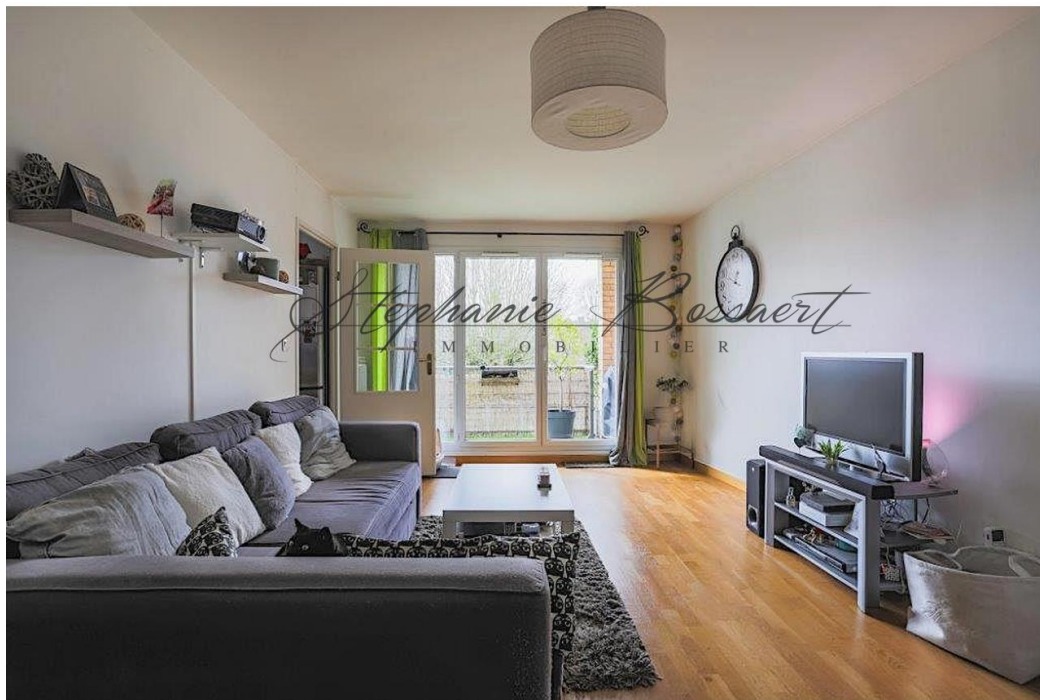

Appartement 2 chambres terrasse sud poss parking - 262 000 € (Honoraires à la charge du vendeur)
La madeleine, France

Description

VENDU PAR NOS SOINS La Madeleine Botanique, au pied du Tramway dans une rue calme, bel appartement récent de 70m2 dans une petite copropriété de 2006B offrant une belle pièce de vie sur terrasse exposée sud-ouest, vue dégagée sur jardin, très lumineux. 2 chambres, cuisine séparée et équipée, chauffage individuel. Possibilité achat parking dans la résidence. A voir absolument !

Détails

Type : Appartement
Surface : 70 m²
Nb Chambres : 2
Salle de bain : 1
Copropriété : Oui
Nb de lots : 16
N° de Lot : 34
Quote-part : 1416
Référence : FR384815