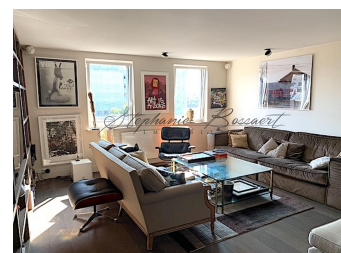

## Description

A deux pas de la Grand place, dans une des rues les plus prestigieuses, magnifique appartement duplex en dernier étage offrant une splendide vue sur les toits du vieux Lille et la chambre de commerce. Superficie de 138 m2 au sol et 112 m2 en loi carrez , cet appartement dispose d'un salon et d'une salle à manger cuisine sur le premier niveau, buanderie. Chambres et sdb à l'étage ( poss salle de douche supplémentaire ) grenier. Chauffage individuel gaz. L'appartement a été entièrement réaménagé par architecte, on pose ses meubles ! Prestations de grand standing. A voir absolument !